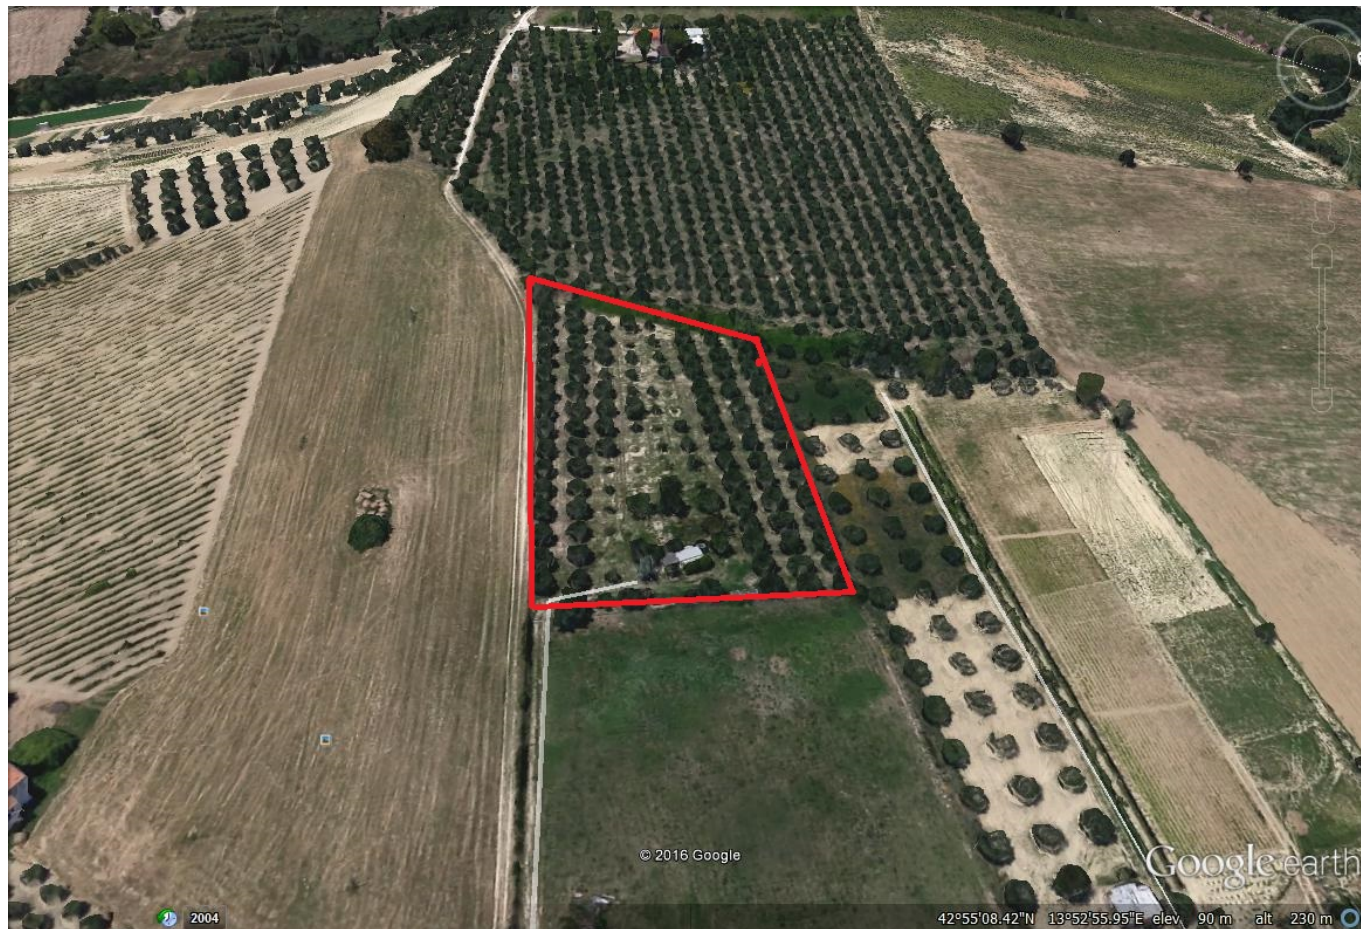

## San Benedetto del Tronto

**5.000**

---> **Codice** <---: 3942

---> **Motivazione** <---:

---> **Tipologia** <---:

: Marche

---> **Provincia** <---: Ascoli Piceno

---> **Comune** <---: San Benedetto del Tronto

---> **frazione** <---: Porto d'Ascoli zona cc La Fontana

---> **Prezzo\_Richiesto** <---: € 150.000

---> **Totale\_mq** <---: 5.000

: 5.000