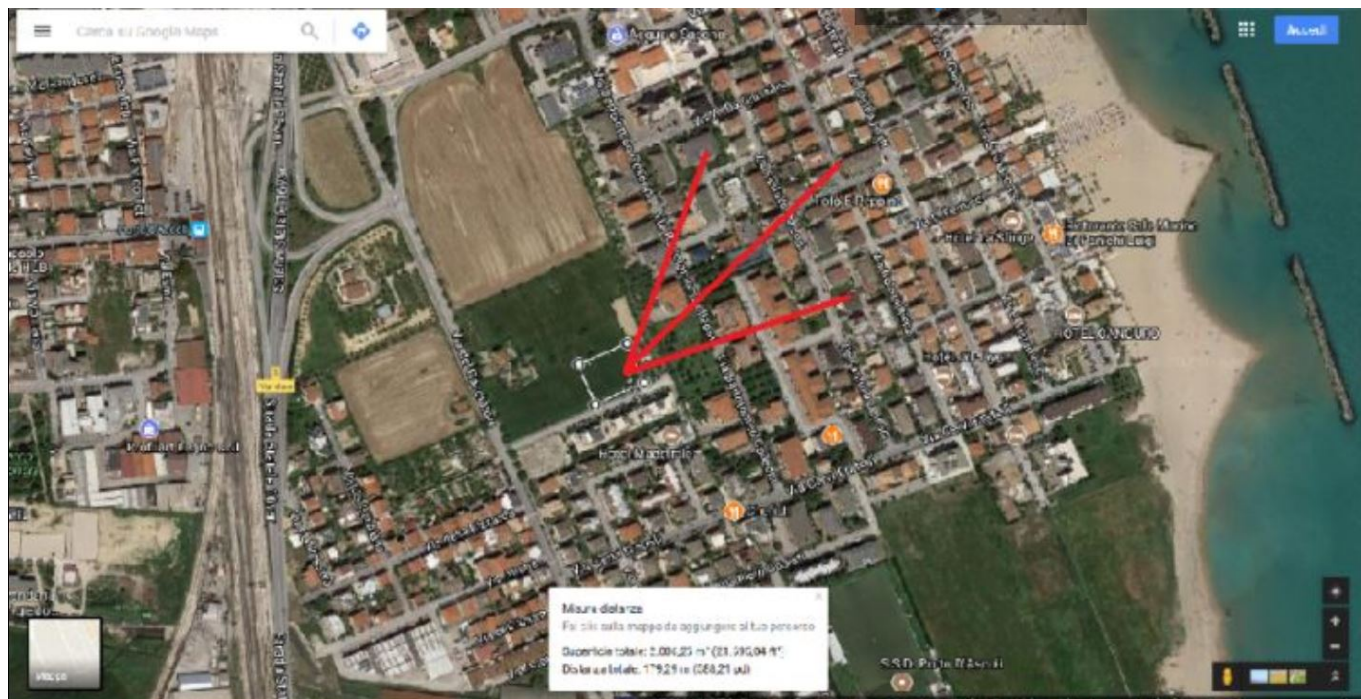

San Benedetto del Tronto

2.000

---> **Codice** <---: 4262

---> **Motivazione** <---:

---> **Tipologia** <---:

: Marche

---> **Provincia** <---: Ascoli Piceno

---> **Comune** <---: San Benedetto del Tronto

---> **frazione** <---: Porto d'Ascoli zona Sentina

---> **Prezzo_Richiesto** <---: € 120.000

---> **Totale_mq** <---: 2.000

: 200